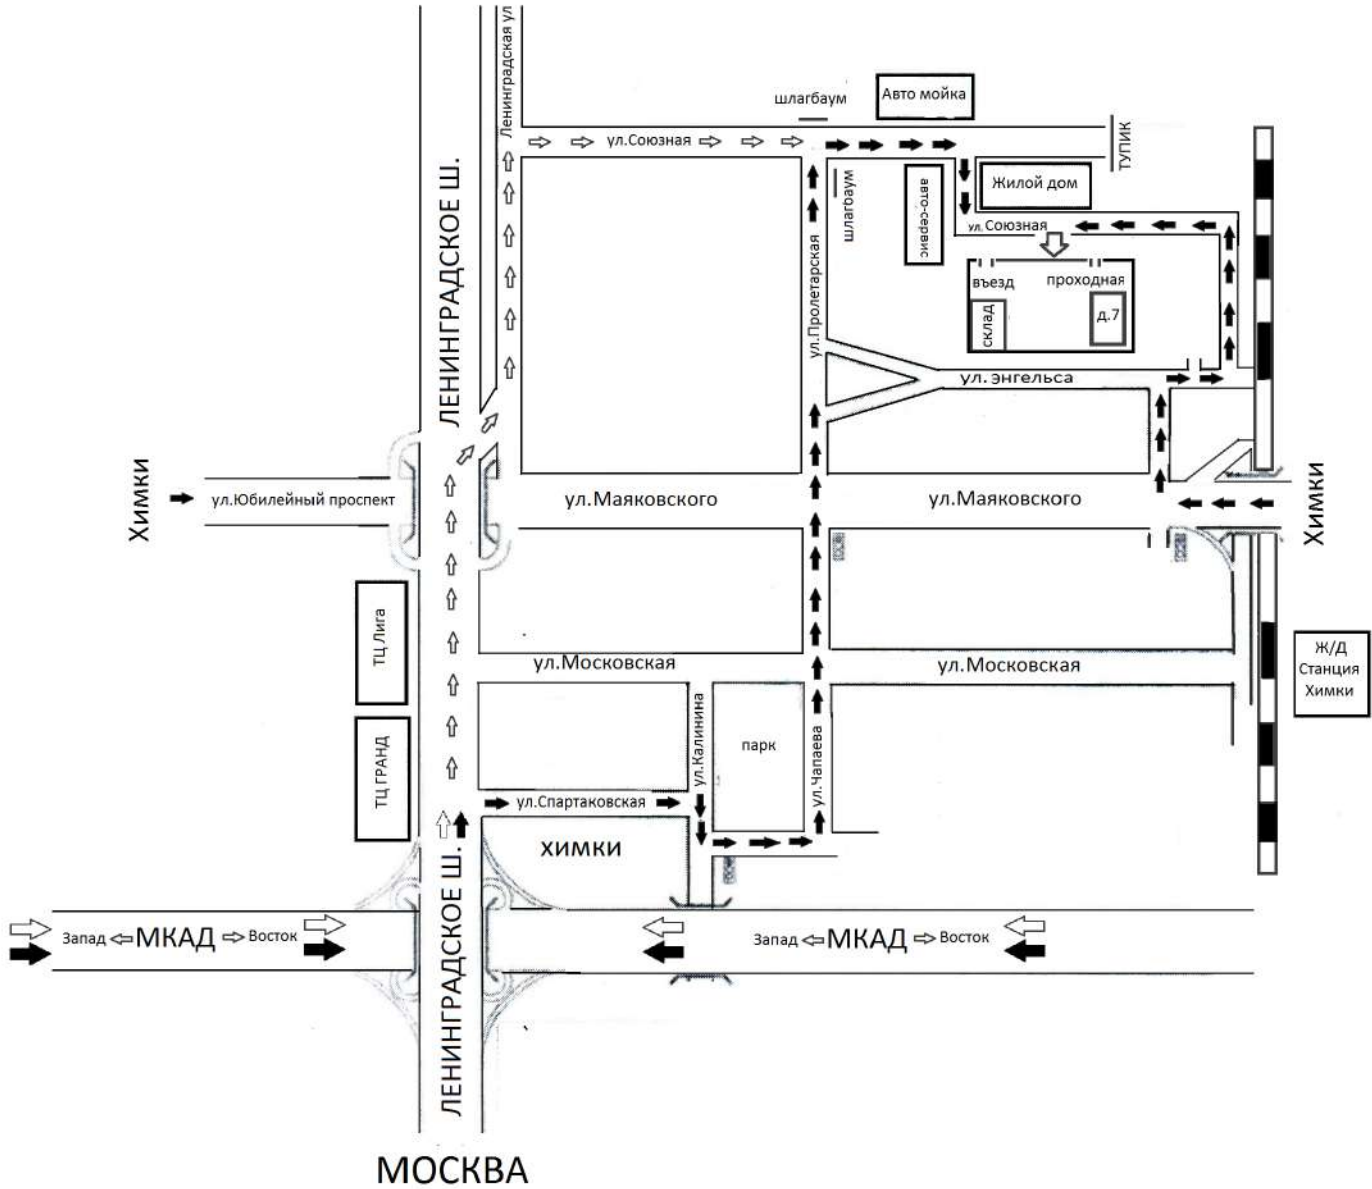

СХЕМА ПРОЕЗДА

ООО "ИНТЕРМЕТИЗ"

Проезд до склада и офиса ООО "Интерметиз"

Адрес: Московская область, Химки г, Союзная 7

тел. (495) 778-88-61

Время работы офиса: ПН-ПТ с 9:00-18:00 (обед с 13:00-14:00)

Время работы склада: ПН-ПТ с 9:00-18:00 (обед с 13:00-14:00)

Выдача документов на отгрузку товара ПН-ПТ с 9:00-17:30

Движение транспорта по стрелкам

➡ Грузовой транспорт с выше 3,5т

➡ Легковой и коммерческий транспорт менее 3,5т